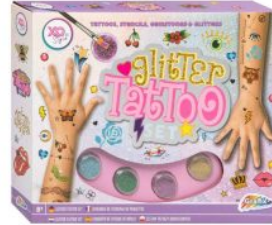

Artikelnummer:
2950023038789

Prijs:
Stock: 31 op
voorraad

**GRAFIX - GLITTER
TATTOO SET -
30X25X5CM - 36
PLAKTATTOOS**

Leuk voor kinderen,
handig voor...

[Read More](#)

Artikelnummer:
2950024255116

Prijs:
Stock: 415 op
voorraad