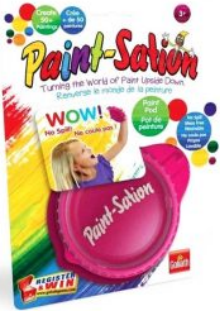

**Prijs:**

**Stock:** 3720 op  
voorraad

**SES - SLIME BATTLE NAVULLING - NEON GROEN 750ML**

kleur: groen  
inhoud: 750ml

...

[Read More](#)

**Artikelnummer:**

8710341022730

**Prijs:**

**Stock:** 9593 op  
voorraad

**SES - SLIME  
BATTLE  
NAVULLING -  
NEON ORANJE  
750ML**

kleur: oranje  
inhoud: 750ml  
...

[Read More](#)  
**Artikelnummer:**  
8710341022747  
**Prijs:**  
**Stock:** 12032 op  
voorraad

**PAINT STATION -  
PAINT POT,  
BLAUW**

Merk: Goliath

Kleur: blauw

[Read More](#)  
**Artikelnummer:**  
8711808357105  
**Prijs:**  
**Stock:** 891 op  
voorraad

**PAINT STATION -  
PAINT POT, PINK**

Brand: Goliath