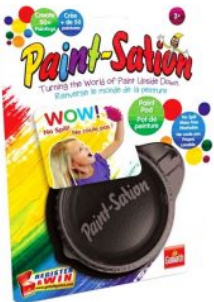

**PAINT STATION -  
PAINT POT,  
BLAUW**

Merk: Goliath

Kleur: blauw

[Read More](#)  
**Artikelnummer:**  
8711808357105  
**Prijs:**  
**Stock:** 891 op  
voorraad

**PAINT STATION -  
PAINT POT, PINK**

Brand: Goliath

[Read More](#)  
**Artikelnummer:**  
8711808357181  
**Prijs:**  
**Stock:** 81 op  
voorraad

**PAINT STATION -  
PAINT POT, WIT**

Merk: Goliath

Kleur: wit

[Read More](#)  
**Artikelnummer:**  
8711808357204  
**Prijs:**  
**Stock:** 399 op  
voorraad

**PAINT STATION -  
PAINT POT,  
ZWART**

Merk: Goliath

Kleur: zwart

[Read More](#)  
**Artikelnummer:**  
8711808357198  
**Prijs:**  
**Stock:** 414 op  
voorraad

**PAINT STATION -  
PAINT POT,  
GROEN**