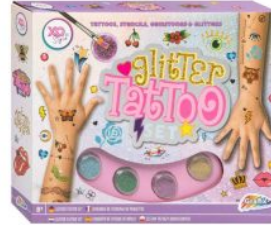

Artikelnummer:
2950023038789

Prijs:
Stock: 31 op
voorraad

**GRAFIX - GLITTER
TATTOO SET -
30X25X5CM - 36
PLAKTATTOOS**

Leuk voor kinderen,
handig voor...

[Read More](#)

Artikelnummer:
2950024255116

Prijs:
Stock: 415 op
voorraad