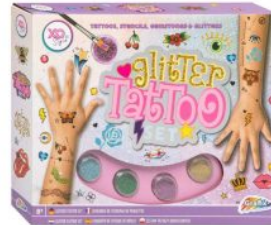

## SPEELGOED

**GRAFIX - MEGA  
CRAFT BOX -  
32X25X12CM - 24  
PIECE SET**

Inhoud  
knutselpakket

10...

[Read More](#)

**Artikelnummer:**  
2950023038789

**Prijs:**  
**Stock:** 31 op  
voorraad

**GRAFIX - GLITTER  
TATTOO SET -  
30X25X5CM - 36  
PLAKTATTOOS**