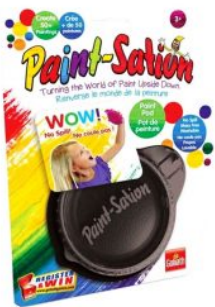

### PAINT STATION - PAINT POT, BLAUW

Merk: Goliath

Kleur: blauw

[Read More](#)

**Artikelnummer:**  
8711808357105

**Prijs:**  
**Stock:** 891 op  
voorraad

**PAINT STATION -  
PAINT POT, PINK**

Brand: Goliath

[Read More](#)

**Artikelnummer:**

8711808357181

**Prijs:**

**Stock:** 81 op  
voorraad

**PAINT STATION -  
PAINT POT, WIT**

Merk: Goliath

Kleur: wit

[Read More](#)

**Artikelnummer:**

8711808357204

**Prijs:**

**Stock:** 399 op  
voorraad

**PAINT STATION -  
PAINT POT,  
ZWART**

Merk: Goliath

Kleur: zwart