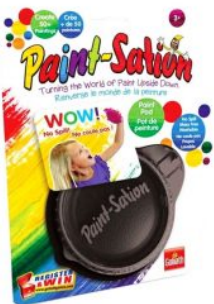

**PAINT STATION -  
PAINT POT,  
BLAUW**

Merk: Goliath

Kleur: blauw

[Read More](#)  
**Artikelnummer:**  
8711808357105  
**Prijs:**  
**Stock:** 891 op  
voorraad

**PAINT STATION -  
PAINT POT, PINK**

Brand: Goliath

[Read More](#)  
**Artikelnummer:**  
8711808357181  
**Prijs:**  
**Stock:** 81 op  
voorraad

**PAINT STATION -  
PAINT POT, WIT**

Merk: Goliath

Kleur: wit

[Read More](#)  
**Artikelnummer:**  
8711808357204  
**Prijs:**  
**Stock:** 399 op  
voorraad

**PAINT STATION -  
PAINT POT,  
ZWART**

Merk: Goliath

Kleur: zwart

[Read More](#)  
**Artikelnummer:**  
8711808357198  
**Prijs:**  
**Stock:** 414 op  
voorraad

**PAINT STATION -  
PAINT POT,  
GROEN**