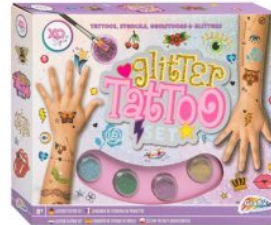

[Read More](#)

Artikelnummer:
2950023038789

Prijs:
Stock: 31 op
voorraad

**GRAFIX - GLITTER
TATTOO SET -
30X25X5CM - 36
PLAKTATTOOS**

Leuk voor kinderen,
handig voor...

[Read More](#)

Artikelnummer:
2950024255116